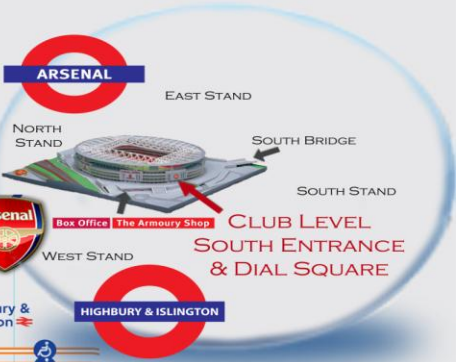

Thistle Marble Arch Hotel 4*

http://www.thistle.com/en/hotels/united_kingdom/london/thistle_marble_arch/index.html

- Svært sentralt midt i Oxford Street
- Aircondition i alle soverom
- Trådløst nettverk gratis i alle soverom
- Flatskjermer og satelitt-TV

Thistle Marble Arch 4*

Hotellbeliggenhet
Emirates Stadium og beliggenhet

For Arsenal FC Emirates Stadium
Victoria Line to Highbury & Islington Station
Piccadilly Line to Arsenal Station

Produkt- og kjøpsvilkår.